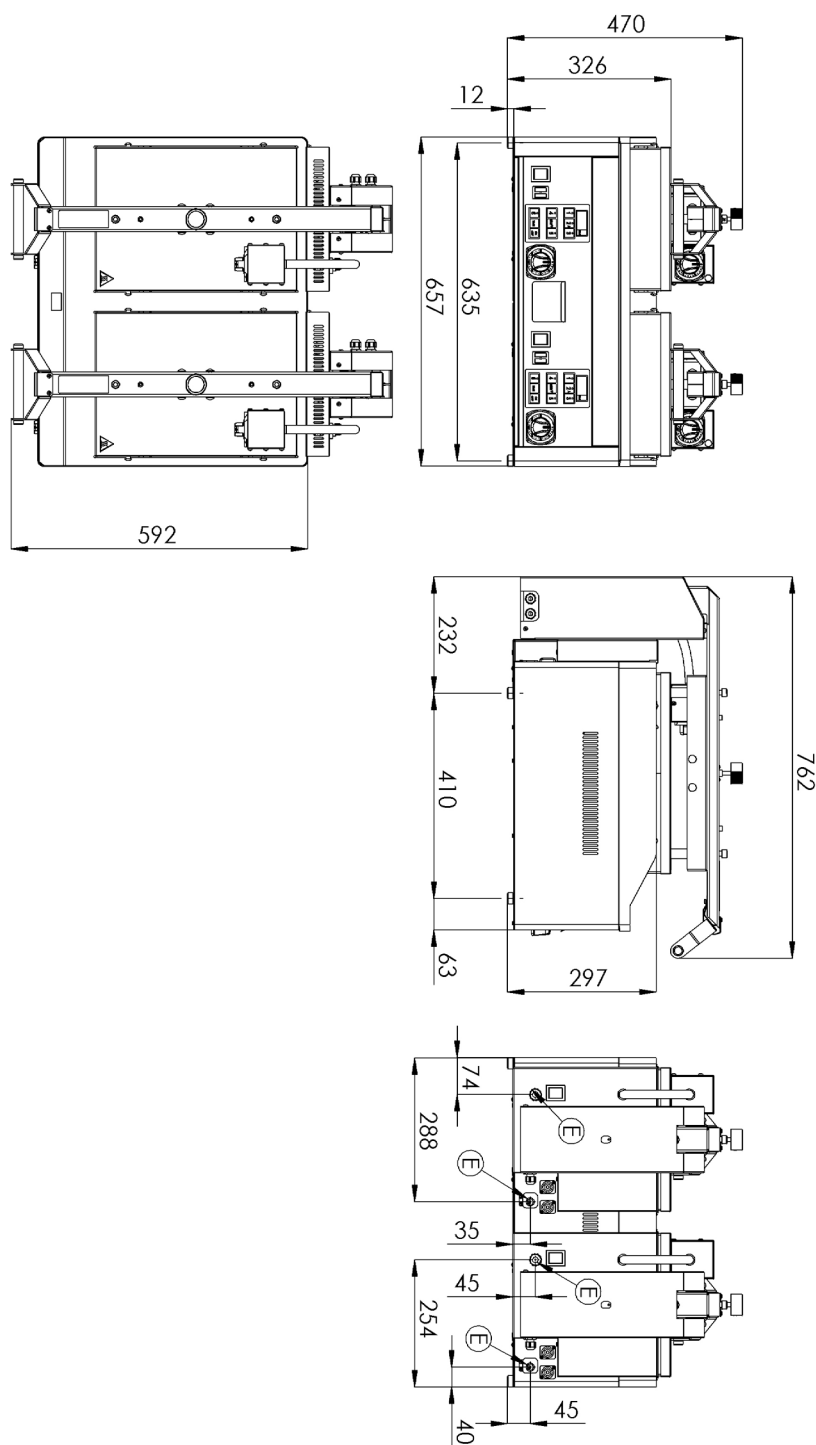

Technický list

Technický výkres

Poloautomatický steak gril

Model

Sap kód

00009992

KDA 66 ED

Skupina artiklů

Grily a grilovací plotny